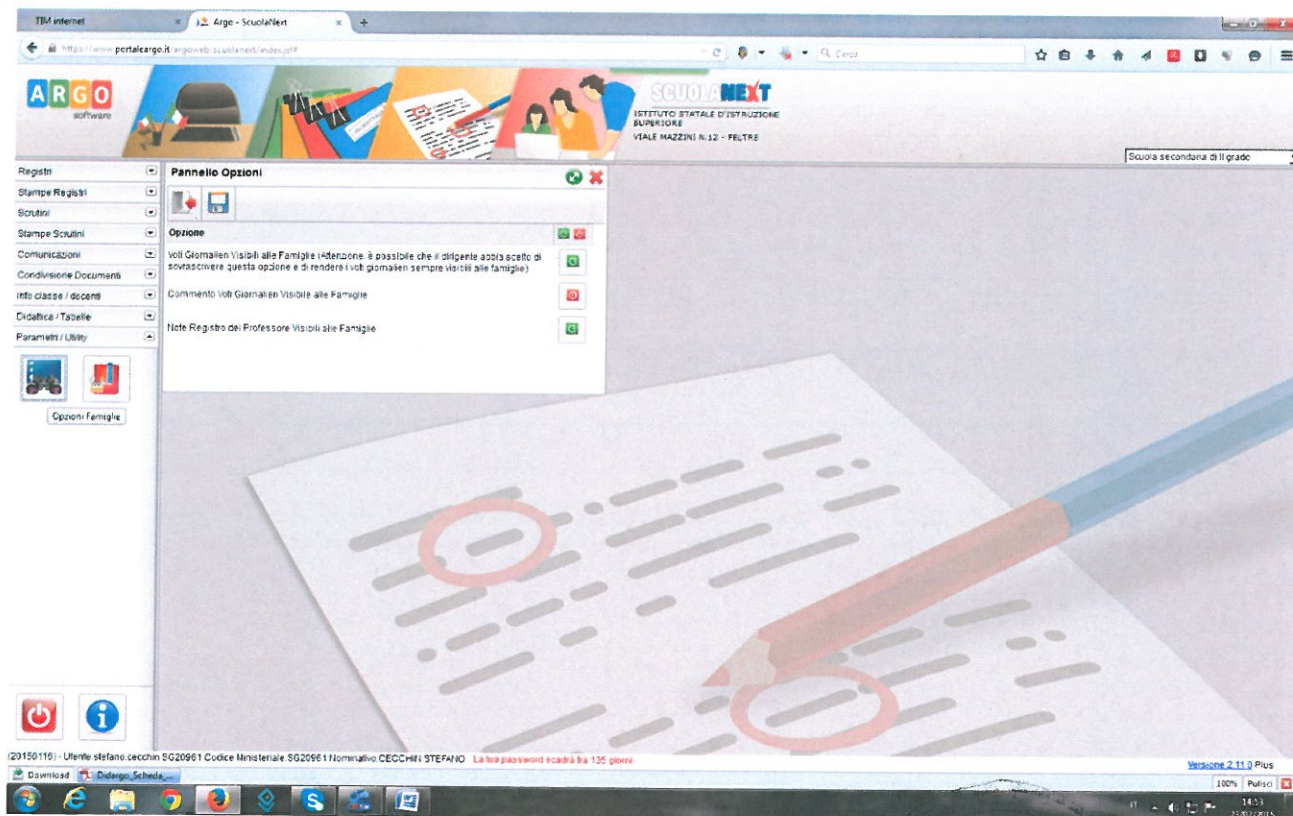

Ai Docenti  
Scuole Primarie  
Scuola Secondaria di I gr. "G. Rocca"  
Istituto Comprensivo di Feltre

Oggetto: Registro elettronico ARGO - accesso ai genitori.

Nell'ottica di una sempre maggior trasparenza e collaborazione tra Scuola e Famiglia, dal 20 aprile 2017 si procederà all'attivazione della consultazione da parte dei genitori del registro elettronico. Le aree a disposizione dei genitori saranno:

- 1) Assenze giornaliere
- 2) Valutazioni giornaliere
- 3) Argomenti lezioni
- 4) Note disciplinari.

**Per rendere visibili i voti ai genitori è necessario fare quanto segue :**

- Click su parametri / Utility (ultima opzione menù a sinistra)
- Click su opzione famiglia( icona binocolo)
- Click su abilita (diventa verde) voti giornalieri visibili
- Click su abilita (diventa verde) note registro
- **ATTENZIONE** fare click sul simbolo del floppy in alto per salvare le modifiche